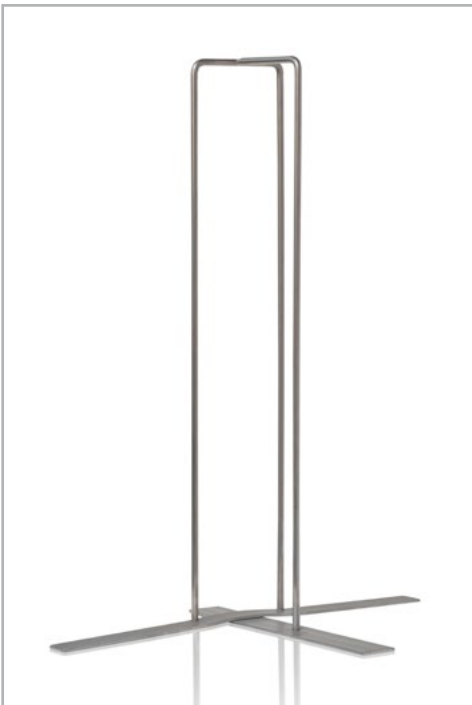

## Wäschereizubehör aus Edelstahl

**Art.Nr.**  
**80/906**

Bügelständer mit Rollen

**Art.Nr.**  
**80/906**

Bügelständer mit Rollen

Art.Nr.  
60/300

Bügelständer

Art.Nr.  
60/300

Bügelständer

Bügelständer universal zur Montage im Wäschecontainer

Bügelständer - Sonderanfertigung. Die Bügel brauchen nicht mehr sortiert werden!