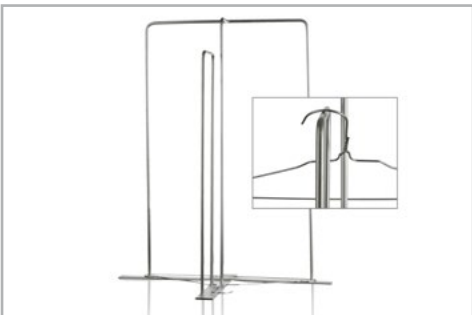

## Wäschereizubehör aus Edelstahl

**Art.Nr.**  
**80/906**

Bügelständer mit Rollen

**Art.Nr.**  
**80/906**

Bügelständer mit Rollen

Art.Nr.  
60/300

Bügelständer

Art.Nr.  
60/300

Bügelständer

Bügelständer universal zur Montage im Wäschecontainer

Bügelständer - Sonderanfertigung. Die Bügel brauchen nicht mehr sortiert werden!