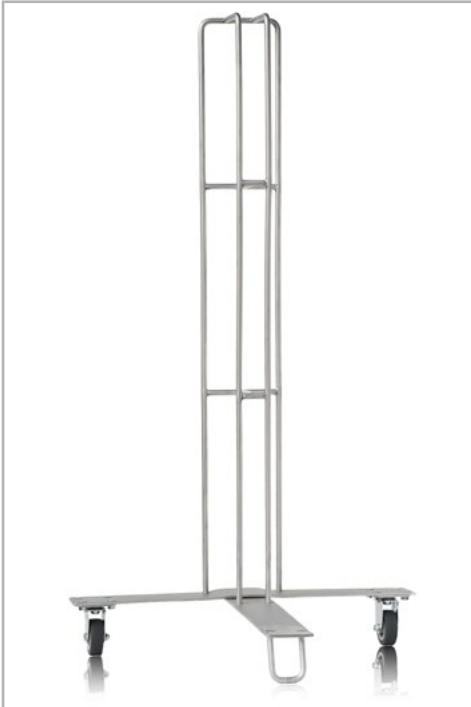

## Wäschereizubehör aus Edelstahl

**Art.Nr.**  
**80/906**

Bügelständer mit Rollen

**Art.Nr.**  
**80/906**

Bügelständer mit Rollen

Art.Nr.  
60/300

Bügelständer

Art.Nr.  
60/300

Bügelständer

Bügelständer universal zur Montage im Wäschecontainer

Bügelständer - Sonderanfertigung. Die Bügel brauchen nicht mehr sortiert werden!