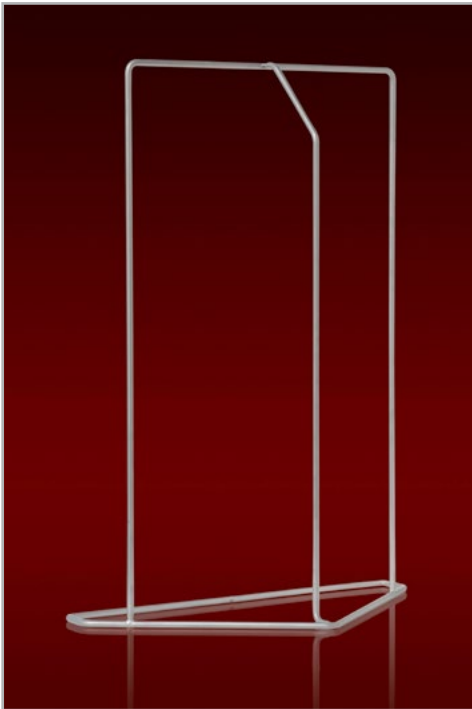

## Wäschereizubehör aus Edelstahl

**Art.Nr.**  
**80/906**

Bügelständer mit Rollen

**Art.Nr.**  
**80/906**

Bügelständer mit Rollen

Art.Nr.  
60/300

Bügelständer

Art.Nr.  
60/300

Bügelständer

Bügelständer universal zur Montage im Wäschecontainer

Bügelständer - Sonderanfertigung. Die Bügel brauchen nicht mehr sortiert werden!